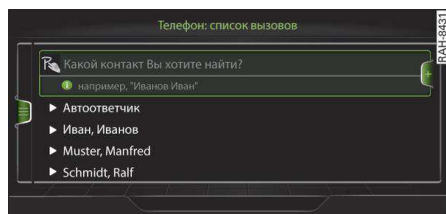

Для автомобилей с телефоном

После подключения мобильного телефона его контакты автоматически импортируются в адресную книгу системы MMI.

Илл. 222 Адресная книга

Выбрать: кнопка MENU > **Телефон** > левая кнопка управления > **Адресная книга**.

**Звонок контакту:** выбрать и подтвердить контакт из адресной книги. Открываются номера телефонов для выбранного контакта. Чтобы начать вызов, выбрать и подтвердить телефонный номер.

**Поиск контакта:** передвинуть кнопку управления вверх. Чтобы ограничить поиск, ввести инициалы искомого контакта по одному с разделением пробелом. При необходимости ввести дополнительные буквы.